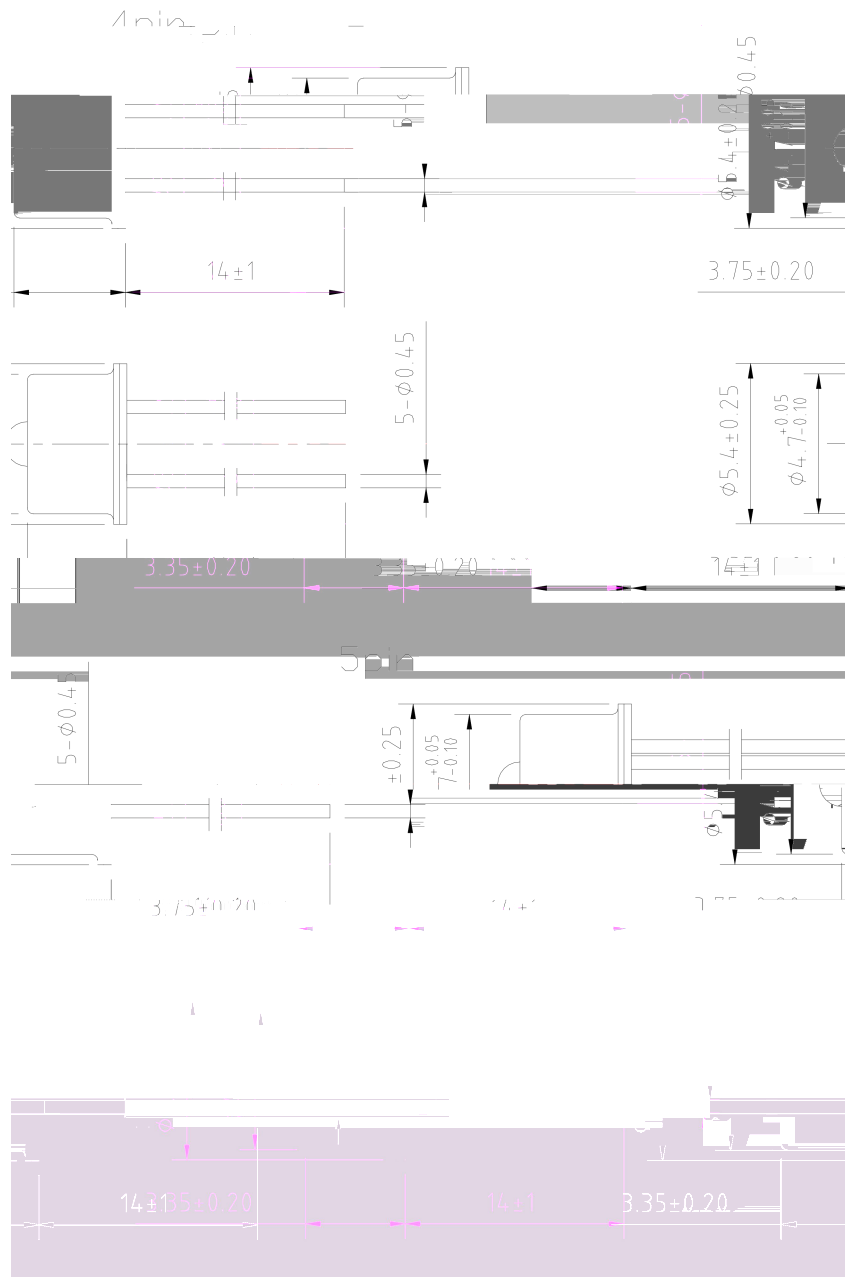

**Absolute Maximum Ratings:**

Parameter	Symbol	Min.	Max.	Unit
		—		
	—	—		
	—	—		

**Characteristics**    **Ta=25**    unless otherwise noted

## Key Materials

## Pin Description: