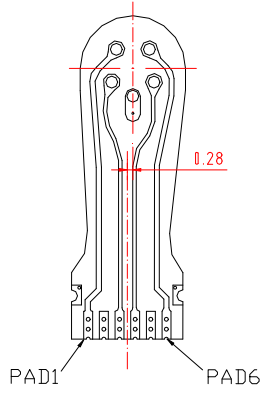

**10Gb ROSA-LC**

**Fea e :**

**A ca :**

**S ec f ca :**

**Ab e Ma Ra g**

	( )	--	1.	
		--		
		- 0		
		- 0	100	
	--	--	2 0	
	--	--	10	

**S ec f ca (T=25 C, e \_ e e ed)**

		--	.0	.	.	
		.	--	--		
		.	1100	--	1 00	
		.	--	--	100	
		.	1	--	--	
		10. 12 , 1, 1 10 , , 10 -12	--	--	-1	
		1 10	--	--	-1	

Mec a ca D e a d P A g e :

---

S a e e \_\_\_\_\_ 3\_ 3\_

---

C ac I f a :

---

---

---